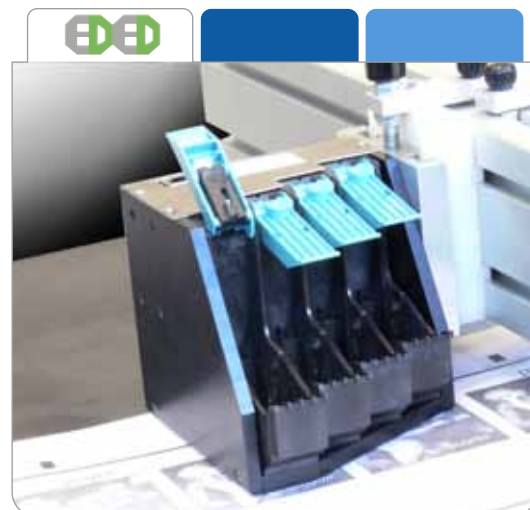

# INK-JET

Système INK-JET pour l'impression de données variables

Tête d'impression

système Ink- Jet

software

## INK-JET Description

*Développé sur technologie HP permet l'impression de: numéros, codes barres, images dynamiques, utilisant des encres à séchage rapide, noirs, en couleurs, invisibles, magnétiques etc.*

## CARACTÉRISTIQUES

Laize d'impression de chaque tête	5 cm. ( max 4 têtes)
Vitesse	72 m/min avec résolution 600x300dpi 150 m/min avec résolution 600x150 dpi

**EDED S.n.c.**  
di ENZO FASOLIN & C.

Via Ungaretti 9/11 - 20030 Senago, MILANO - Italy - Tel. +39 02.99813539 - Fax +39 02.99813561  
Cod. fisc. 10755560157 - P. IVA 02393440967 - website: [www.eded.it](http://www.eded.it) - e-mail: [info@eded.it](mailto:info@eded.it)