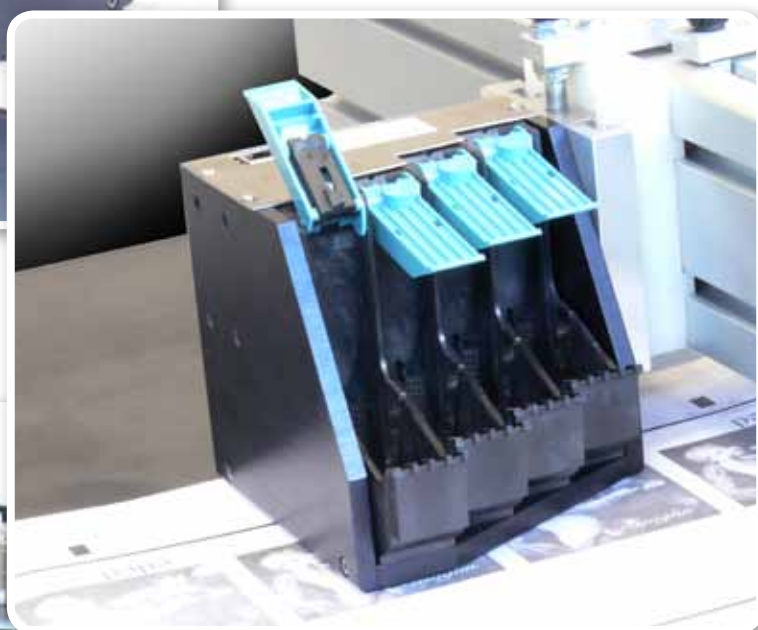

# INK-JET

Système INK-JET pour l'impression de données variables

Tête d'impression

système Ink- Jet

software

## INK-JET Description

*Développé sur technologie HP permet l'impression de: numéros, codes barres, images dynamiques, utilisant des encres à séchage rapide, noirs, en couleurs, invisibles, magnétiques etc.*

## CARACTÉRISTIQUES

Laize d'impression de chaque tête	5 cm. ( max 4 têtes)
Vitesse	72 m/min avec résolution 600x300dpi 150 m/min avec résolution 600x150 dpi

**EDED S.n.c.**  
di ENZO FASOLIN & C.

Via Ungaretti 9/11 - 20030 Senago, MILANO - Italy - Tel. +39 02.99813539 - Fax +39 02.99813561  
Cod. fisc. 10755560157 - P. IVA 02393440967 - website: [www.eded.it](http://www.eded.it) - e-mail: [info@eded.it](mailto:info@eded.it)